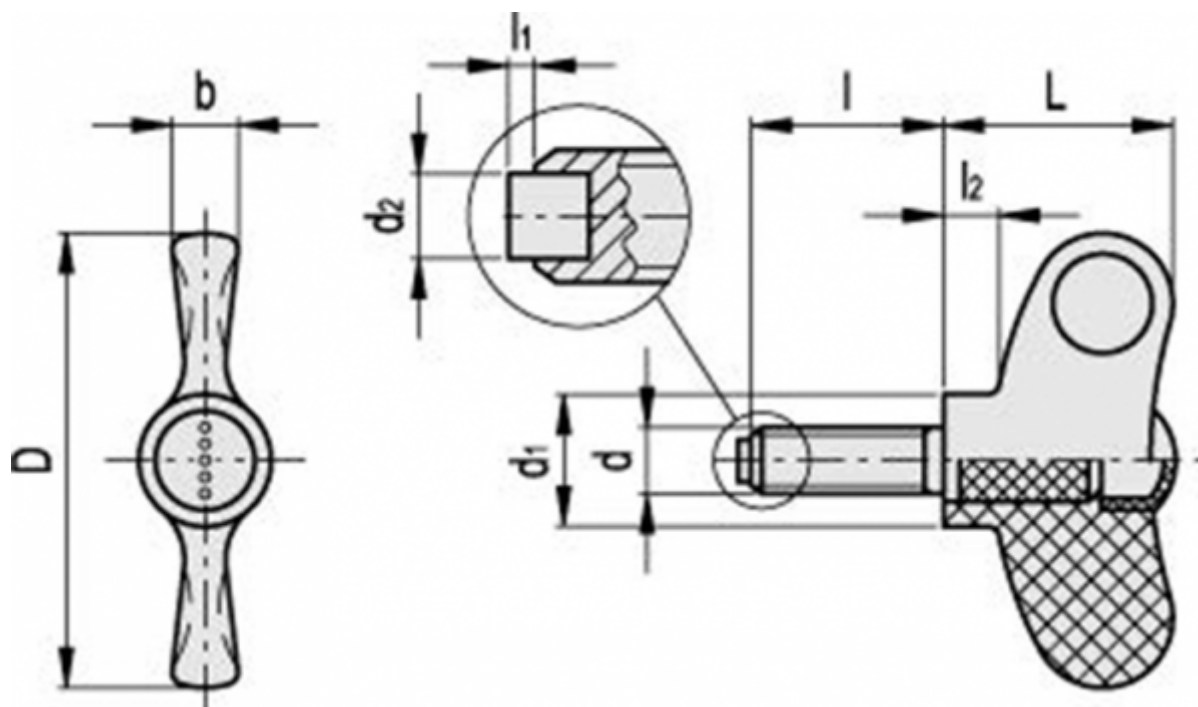

Varenummer: 23022245565

Beskrivelse: E+G Vingskrue EWN.48-SST-p-M6x20-PO-C5

Mål

$b = 7$

$D = 48$

$d = 6$

$d_1 = 13.5$

$l = 20$

$l_1 = 1.5$

$l_2 = 5.5$

$L = 24$

Vægt i (g) = 13